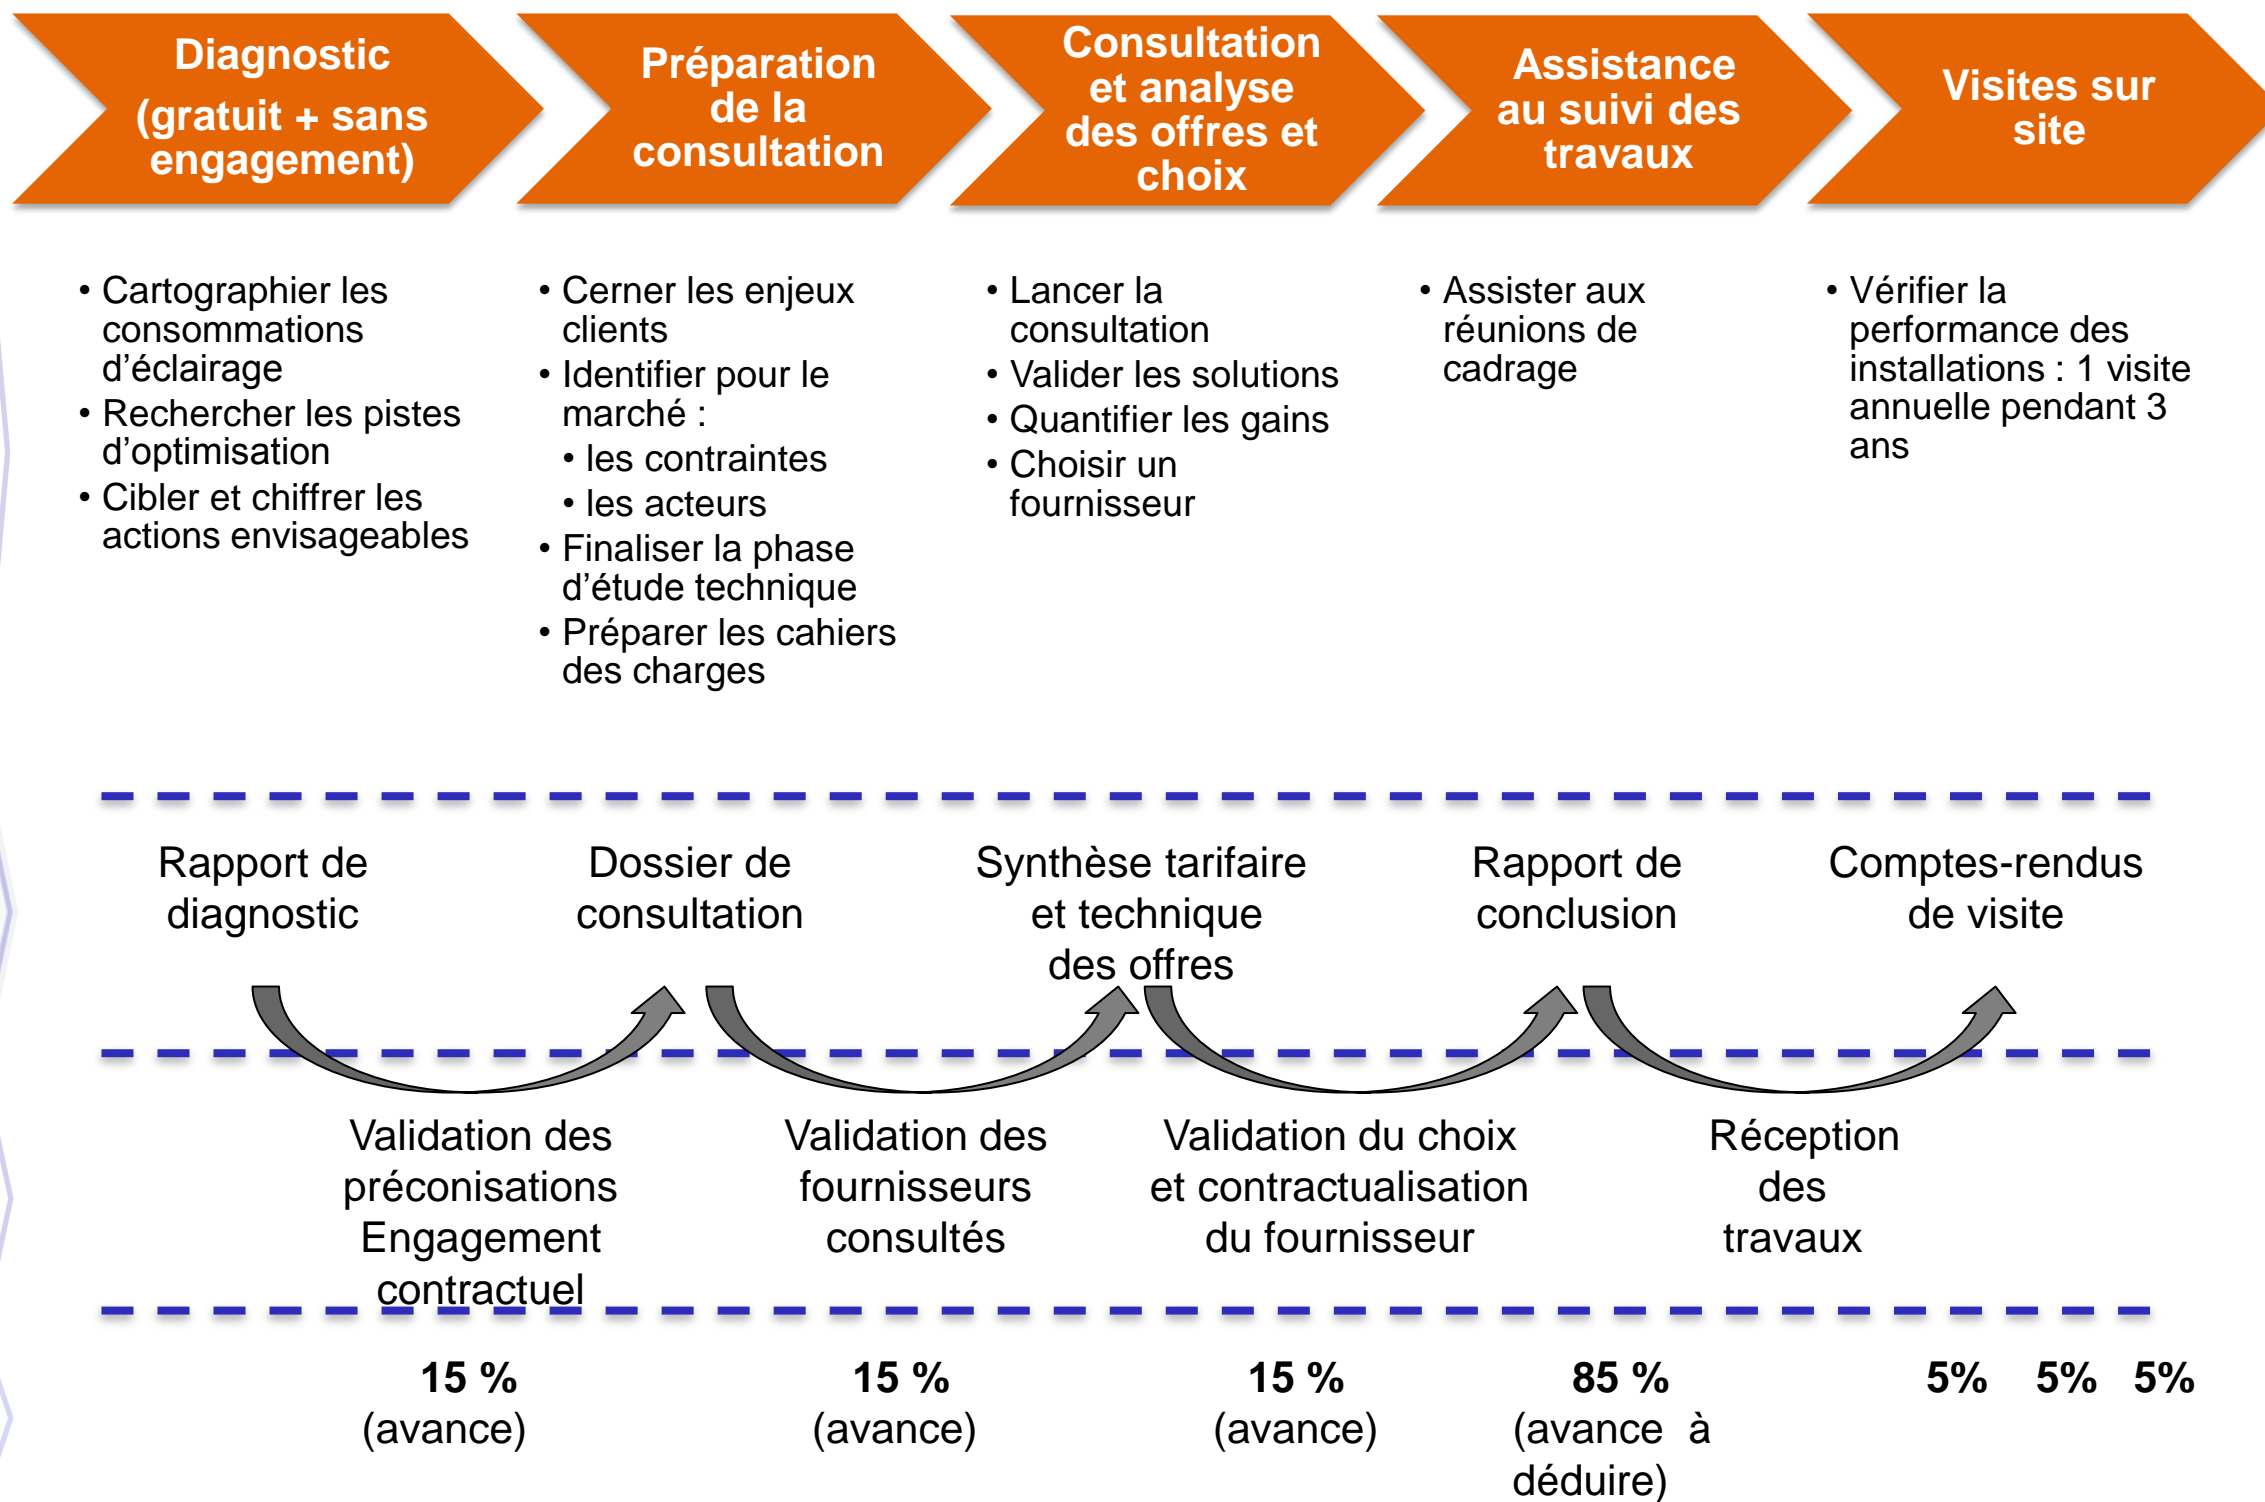

Contrat éclairage variable 100%

OPUS LIGHT propose une approche par étapes régulièrement validées par le client

Note : le synoptique ci-dessus est adaptable en fonction de la situation client, du périmètre de mission, des économies réalisables